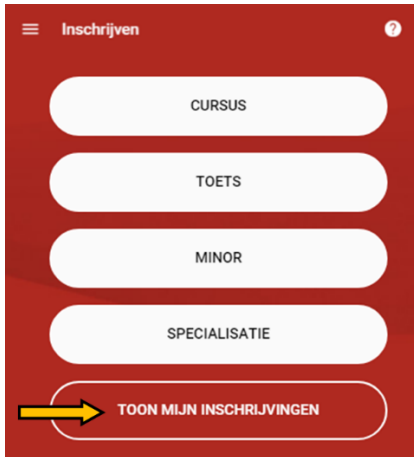

Waar kan ik mijn roostergroepnummer per cursus opzoeken?

Met ingang van studiejaar 2023-2024 volg je onderwijs in een roostergroep. Bij het inschrijven voor onderwijs ben je automatisch toegevoegd aan groep 99 'aanmeldgroep voor indeling onderwijs'. Uiterlijk 1 week voor de start van het onderwijs is je definitieve roostergroep zichtbaar in Osiris. Met je definitieve roostergroepnummer kun je in MyTimetable je rooster per cursus opzoeken. Let op: je ontvangt per cursus een roostergroepnummer, dat nummer kan verschillen per cursus.

Ga naar > **Inschrijven**
Kies 'Toon mijn inschrijvingen'

Je ziet nu een scherm waarin alle cursussen staan waarvoor je staat ingeschreven.

Door op de cursus te klikken kom je op het volgende scherm terecht, bij de pijl staat het roostergroepnummer: