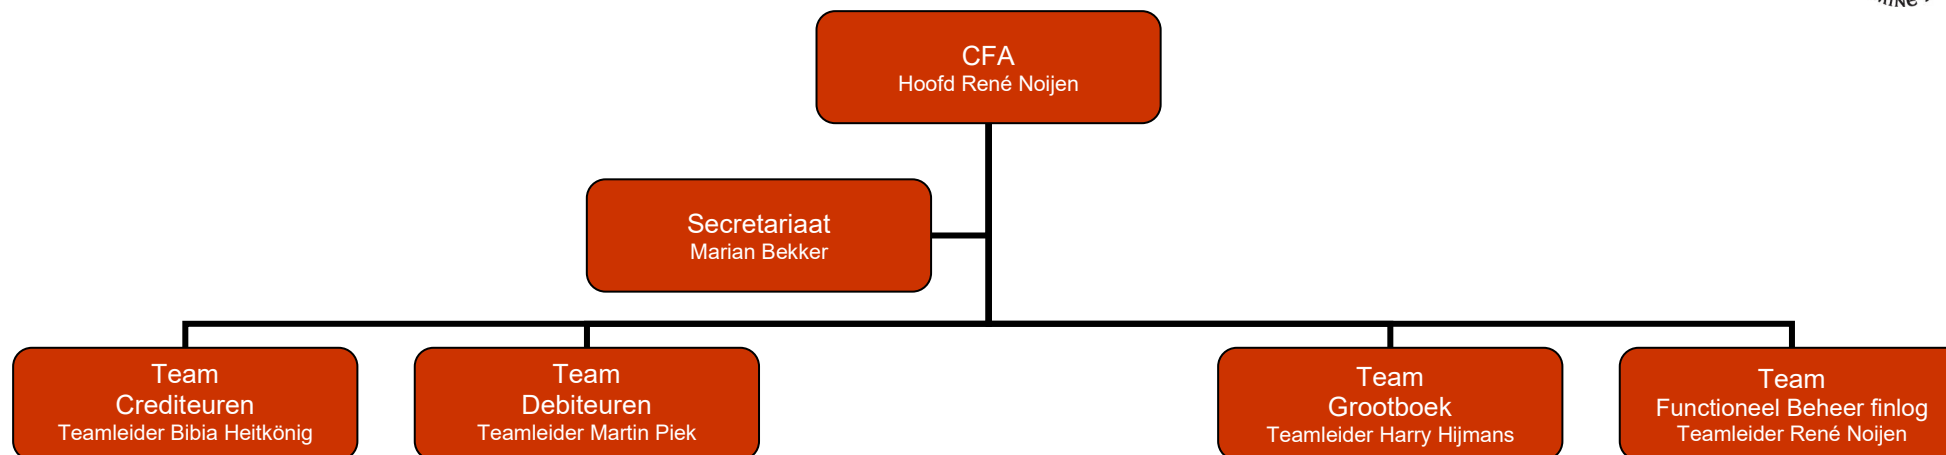

Organigram afdeling CFA

versie oktober 2022

Radboud Universiteit

Adresgegevens

Erasmusgebouw
18e verdieping
Erasmusplein 1
6525 HT Nijmegen

Postbus 9044
6500 KD Nijmegen

Telefoon: (024 36) 11894

Informatie