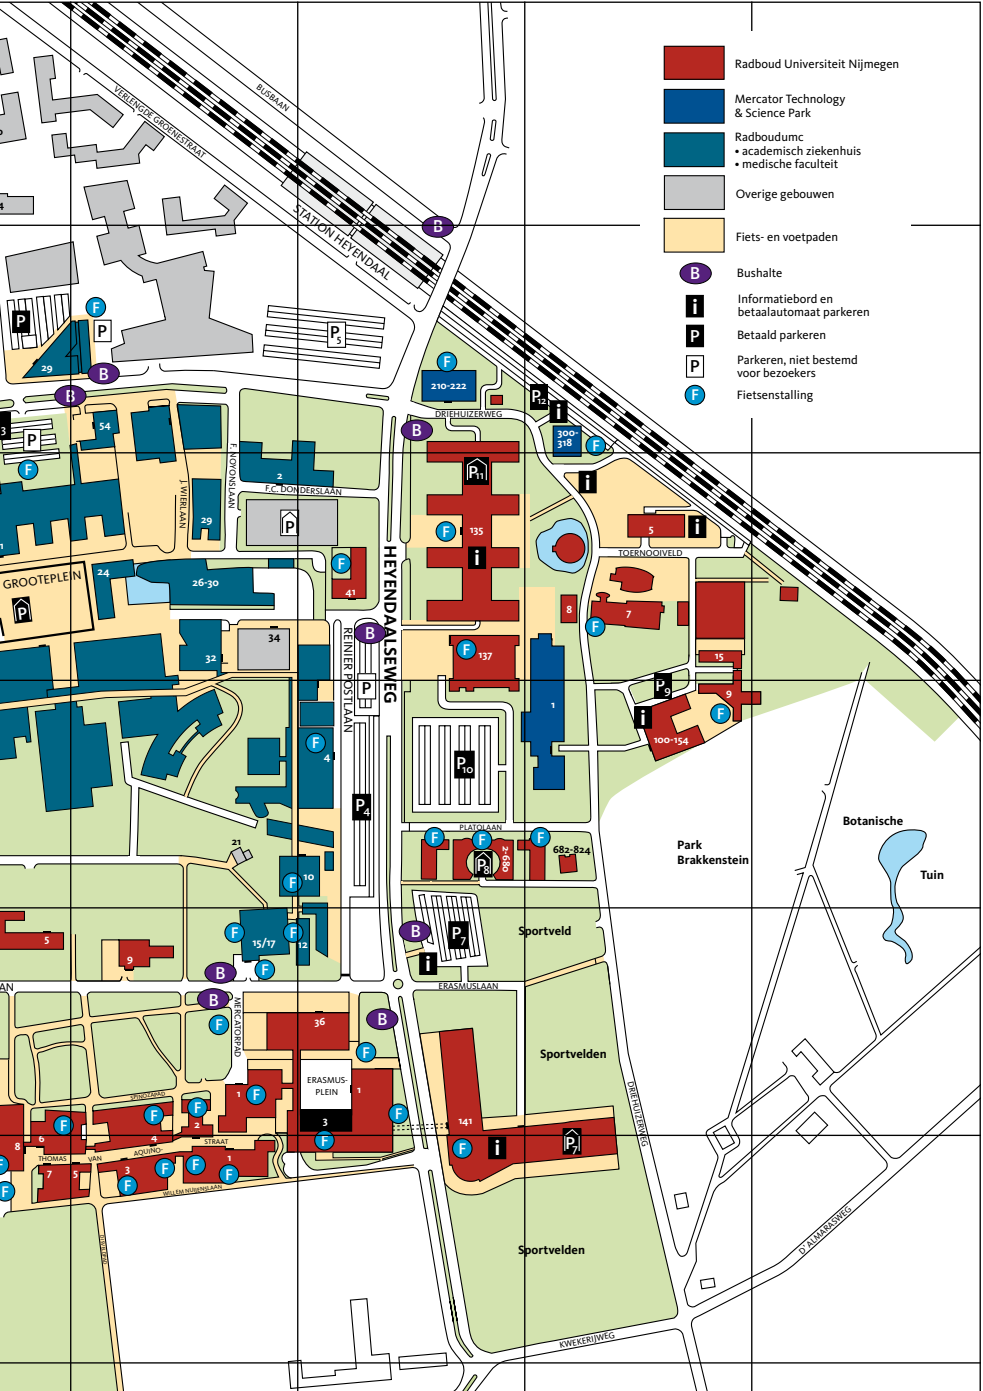

C

D

E

F

1

2

3

4

5

6