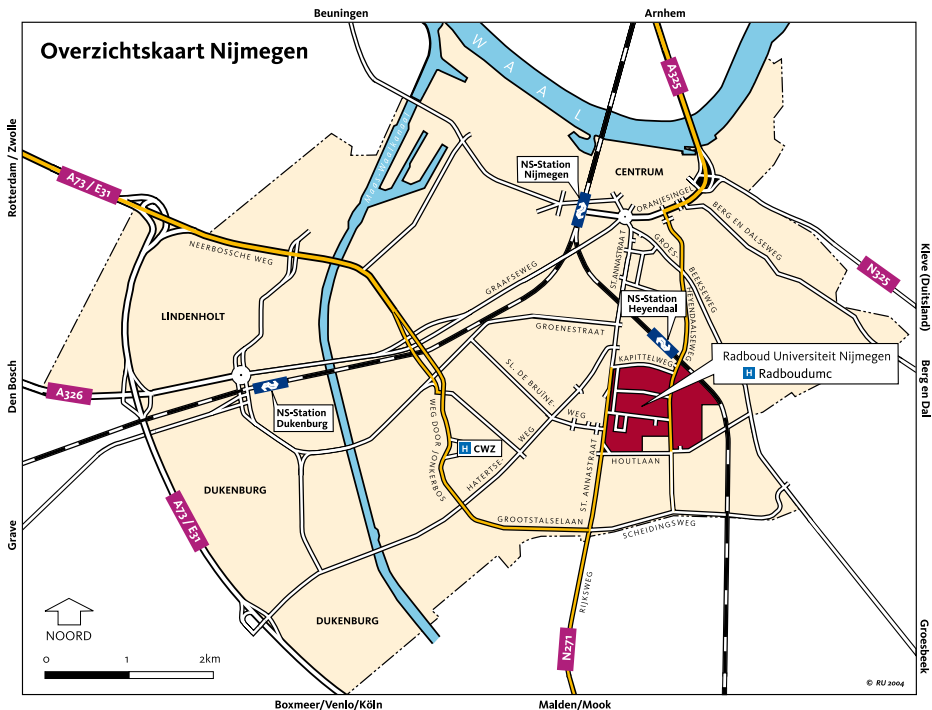

Bereikbaarheid

Auto

Vanaf alle invalswegen in Nijmegen zijn de Radboud Universiteit en het Universitair Medisch Centrum Radboudumc aangegeven op de ANWB-wegwijzers (zie overzichtsk kaart). Op de campus Heyendaal moet betaald worden voor parkeren.

Trein

Treinen stoppen op station Nijmegen Centraal en station Nijmegen Heyendaal. Raadpleeg voor dienstregelingen de NS reisplanner: www.ns.nl. Station Nijmegen Heyendaal ligt op loopafstand van de universiteit. Tweemaal per uur vertrekken er treinen vanaf het centraal station naar

station Heyendaal (stop- en sneltreinen richting Venlo).

Bus

Op het universiteitsterrein zijn bushaltes aan de Philips van Leydenlaan, de Heyendaalseweg, de Kapittelweg en de Erasmuslaan. Er rijdt een Heyendaalshuttle (lijn 10) vanaf station Nijmegen Centraal in ongeveer vijf minuten naar het campusterrein. Daarnaast rijden er streekbussen uit onder meer Wijchen, Grave, Cuijk, Venlo en Arnhem naar de universiteit. Voor informatie over vertrek- en aankomsttijden, routes en haltes kunt u bellen met 0900 - 92 92 of kijken op www.92920v.nl.