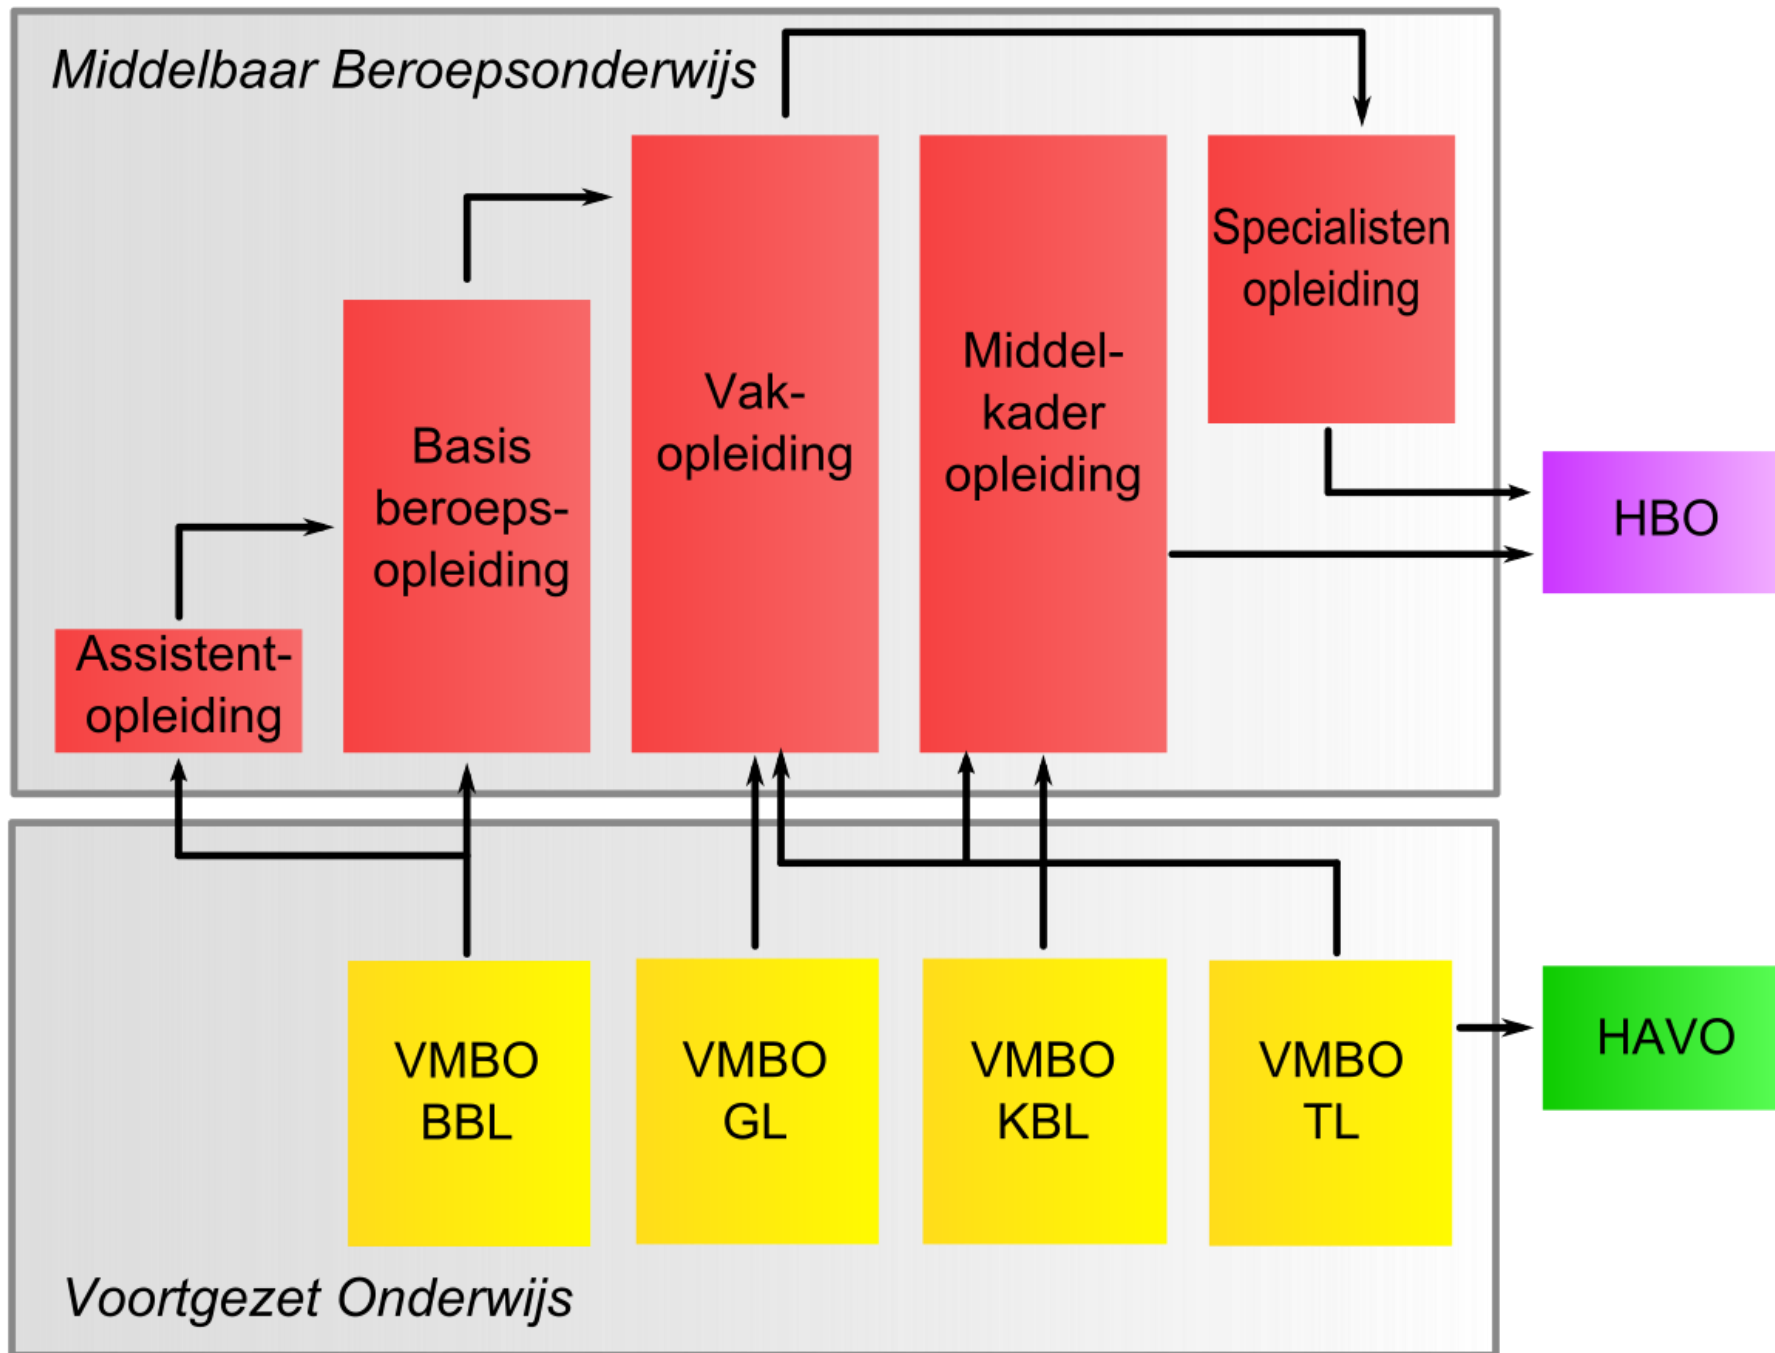

Stages in het Middelbaar Beroeps Onderwijs

De Nederlandse situatie

Ed Berendsen: mail
edberendsen@rocrivor.nl

HBO

HAVO

BOL: Beroeps Opleidende Leerweg

- Alle dagen naar school: minimaal 1000 studie uren per schooljaar
- School zoekt samen met leerling stageplaats (stagebegeleider van school)
- Stagebedrijf vinden: <https://www.s-bb.nl/studenten/stageplek-vinden>
- Stagebedrijf is geaccrediteerd (heeft goedkeuring voor de begeleiding op het niveau)
- Blokstage
- Lintstage

BBL: Beroeps Begeleidende Leerweg variant 1

- Je werkt 4 dagen en de werkgever stuurt je 1 dag naar school (betaald werk)
- Werkbedrijf is geaccrediteerd (heeft goedkeuring voor begeleiding op het niveau)