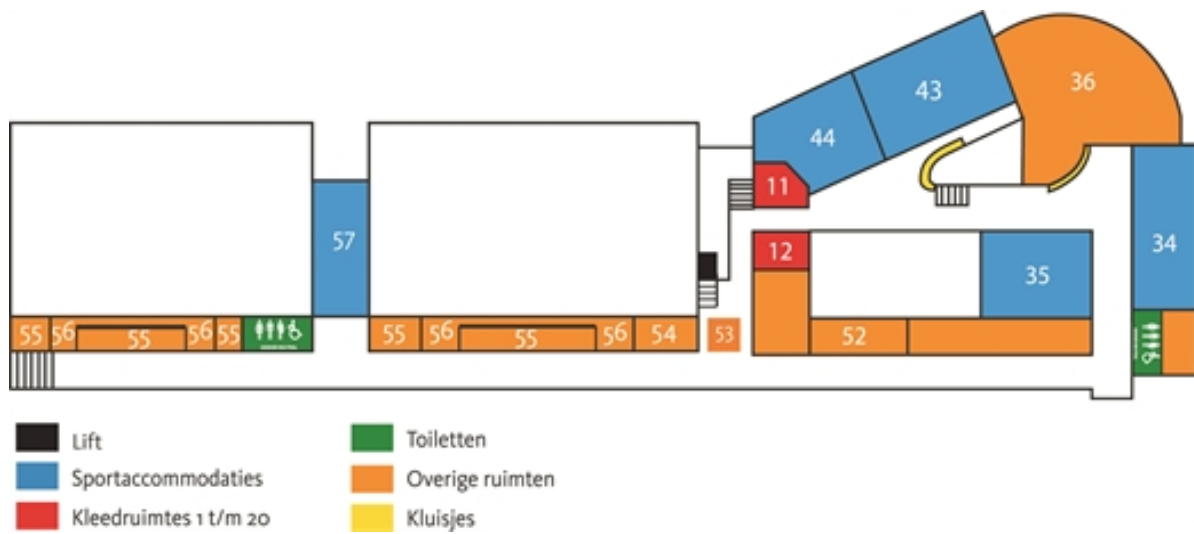

Eerste verdieping