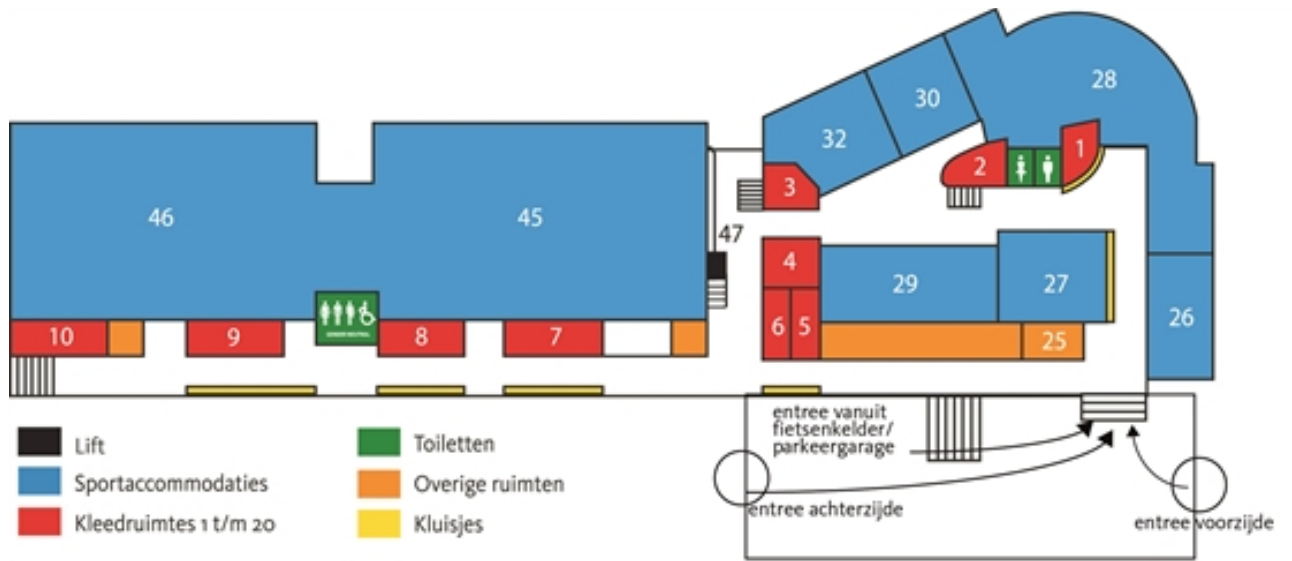

Plattegrond van het Gymnasion

Het Gymnasion is een relatief groot complex waarin we gebruikmaken van routenummers: je zoekt in de tabel hieronder het juiste nummer en volgt de bordjes tot de juiste locatie. Onder de tabel tref je plattegronden van onze faciliteiten op de begane grond, eerste verdieping en buitenaccommodatie.

Overzicht Routenummers

Locatiennaam	Routennummer	Etage
Balie	25	0
Body & Mind	34	1
Buitenaccommodaties (veld 1 t/m 4, spierplein, klimtoren, beachvolleybalvelden, buitenkleedkamers etc.)	48	-
Dojo	57	1
Fysiotherapie Ysveld Fysio	52	1
Fitness lesruimte	26	0
Fitnessruimte	28	0
Kleedkamers	Rood 1 t/m 20 (m.u.v. 12)	0 & 1
Kleedkamer inclusief (voor iedereen)	12	1
Kleedkamer genderneutraal (1-persoons)	Bij toiletten tussen sporthal 1 (45) & sporthal 2 (46) (ook toegankelijk voor rolstoelen)	0
Klimmuur	47	0

Locatiennaam	Routennummer	Etage
Multizaal 1	27	0
Multizaal 2	32	0
Multizaal 3	35	1
Multizaal 4	44	1
Multizaal 5	43	1
Oefenruimte	54	1
Spinningzaal	30	0
Sportsbar The Yard	36	1
Sporthal 1	45	0
Sporthal 2	46	0
Squashbanen	29	0
Tribunes Sporthallen	56	1
Toiletten	Groen	0 & 1
Toilet genderneutraal	Eerste verdieping, naast 34 (ook toegankelijk voor rolstoelen)	1
Vergaderruimten	55	1
Wachtruimte Fysiotherapie	53	1

Begane grond

Eerste verdieping

Plattegrond buitenaccomodatie