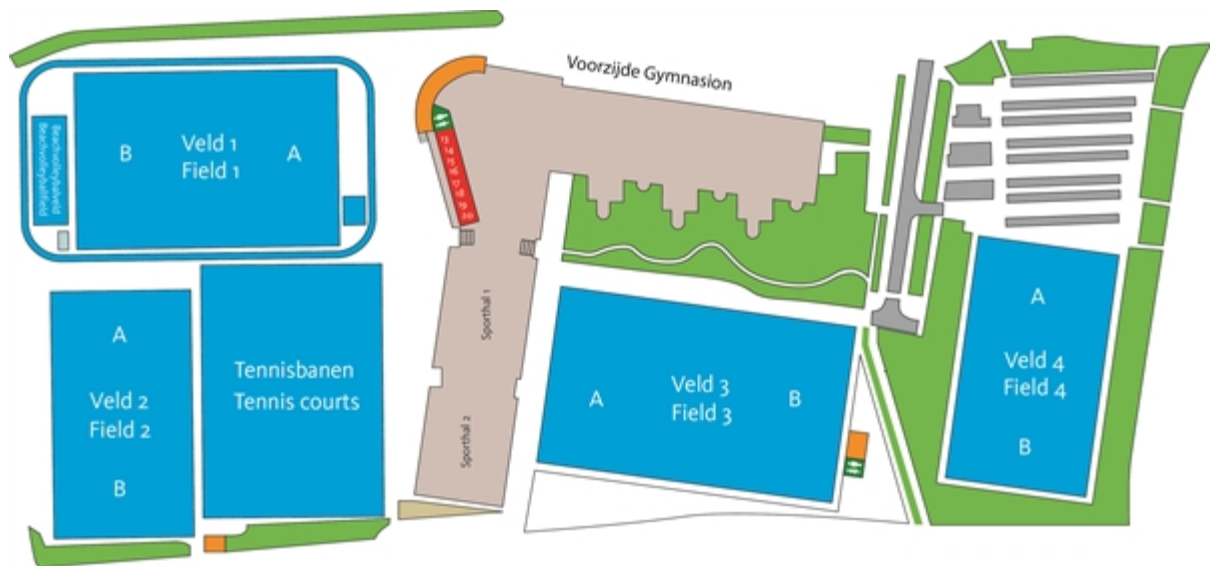

Plattegrond buitenaccomodatie