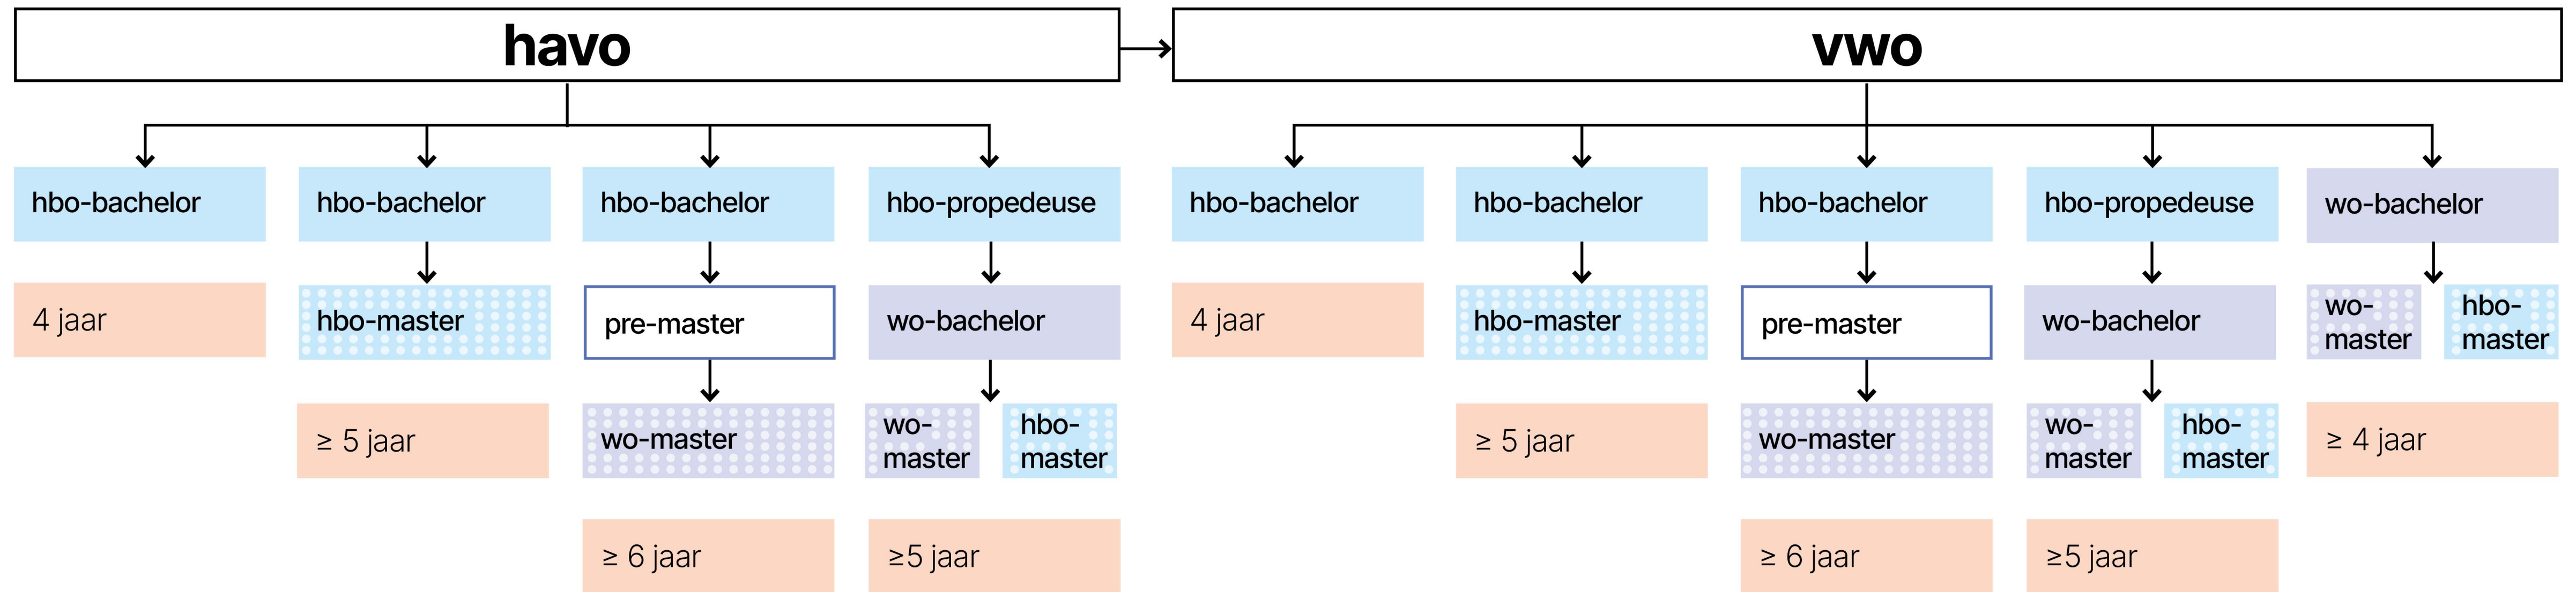

Welke route past bij jou?

Let op!

De route havo > hbo-propedeuse > wo-bachelor is niet altijd mogelijk. Check dit dus goed bij de opleiding.

Let op!

De lengte van de route is afhankelijk van bijvoorbeeld de lengte van de gekozen (pre-)master. Soms kan je ook een route versnellen.